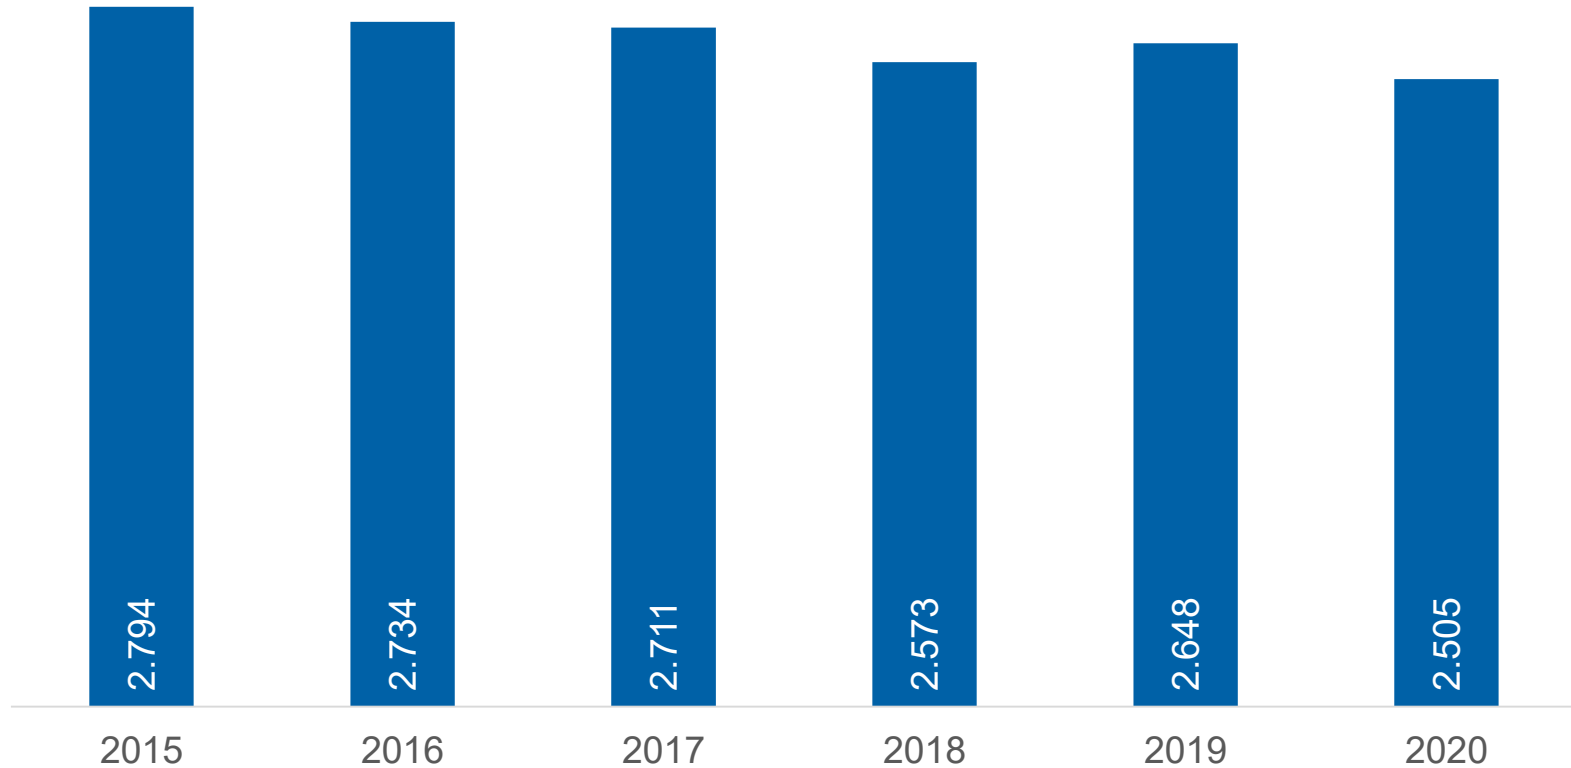

Einsatz ist nicht gleich Einsatz

Einsatzanzahl Häusliche Gewalt