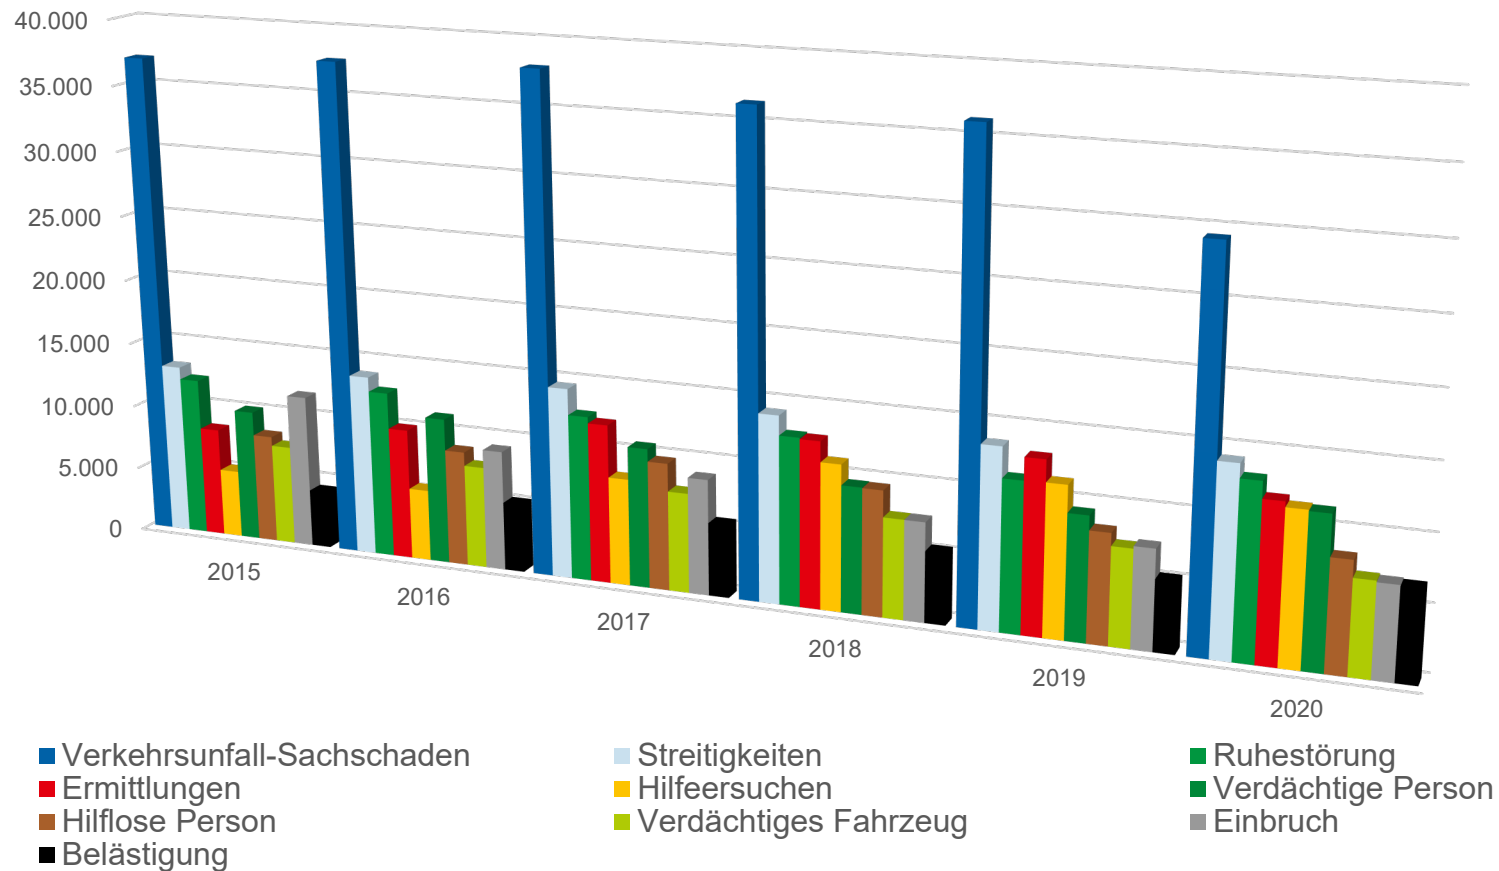

DirGE
Organi-
sation

Einsatz-
wahrneh-
mung

Einsatz-
reaktion

Präsenz

Einsätze in Köln und Leverkusen (ohne Autobahn)

Einsatzaufkommen in den PI für das Jahr 2020

Top 10 Einsatzanlässe

Einsatz ist nicht gleich Einsatz