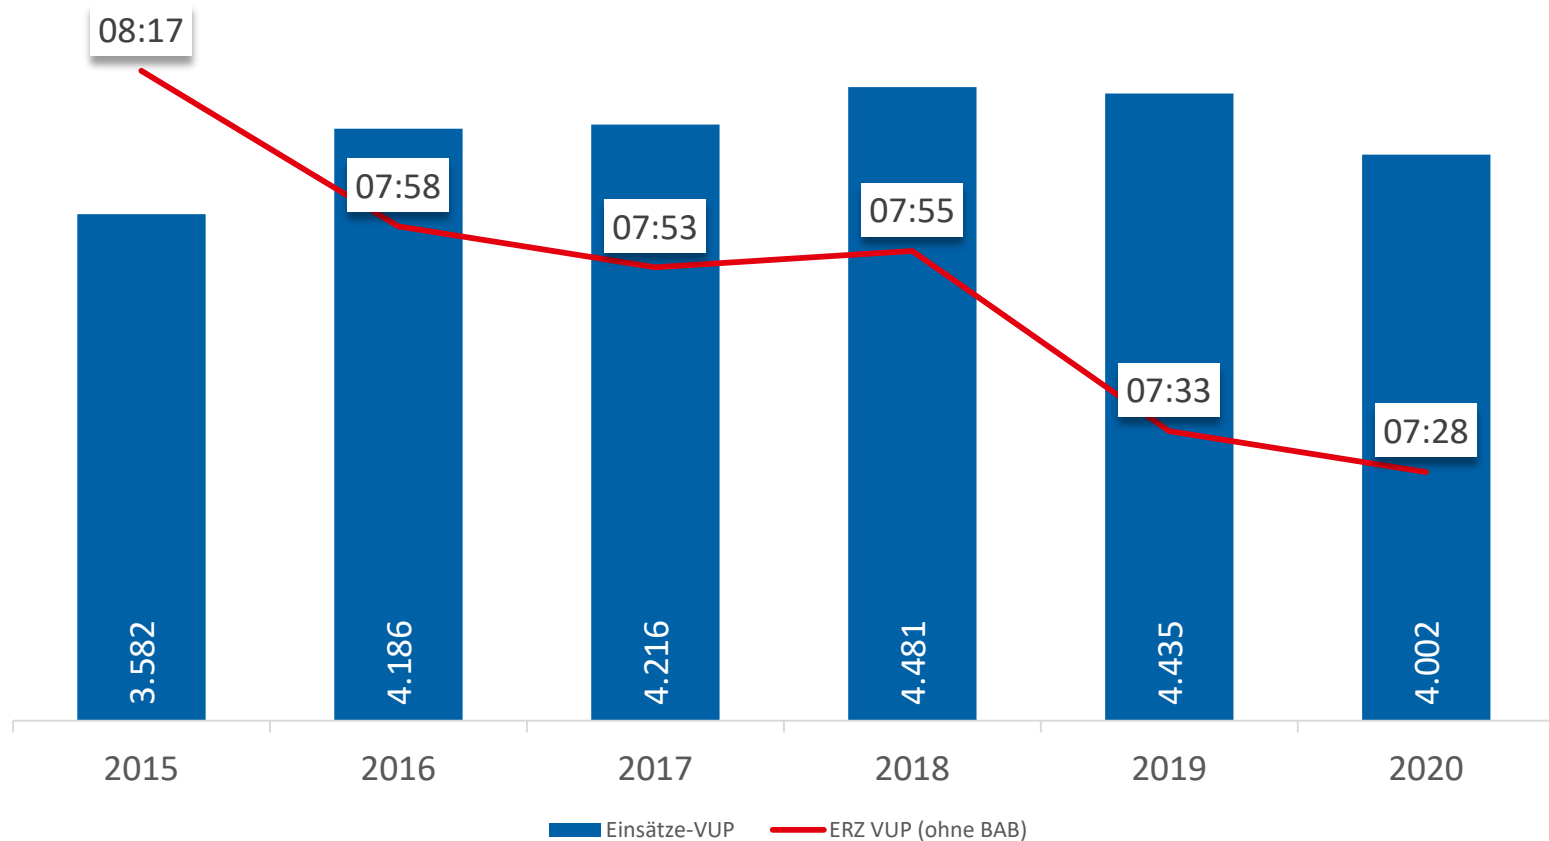

Einsatzanzahl Häusliche Gewalt

DirGE
Organi-
sation

Einsatz-
wahrneh-
mung

Einsatz-
reaktion

Präsenz

Einsatzreaktionszeiten im PP Köln (ohne Autobahn)

Einsatzreaktionszeit mit Tätern am Ort (ohne Autobahn)

Einsatzreaktionszeit „Verkehrsunfall mit Personenschaden“ (ohne Autobahn)