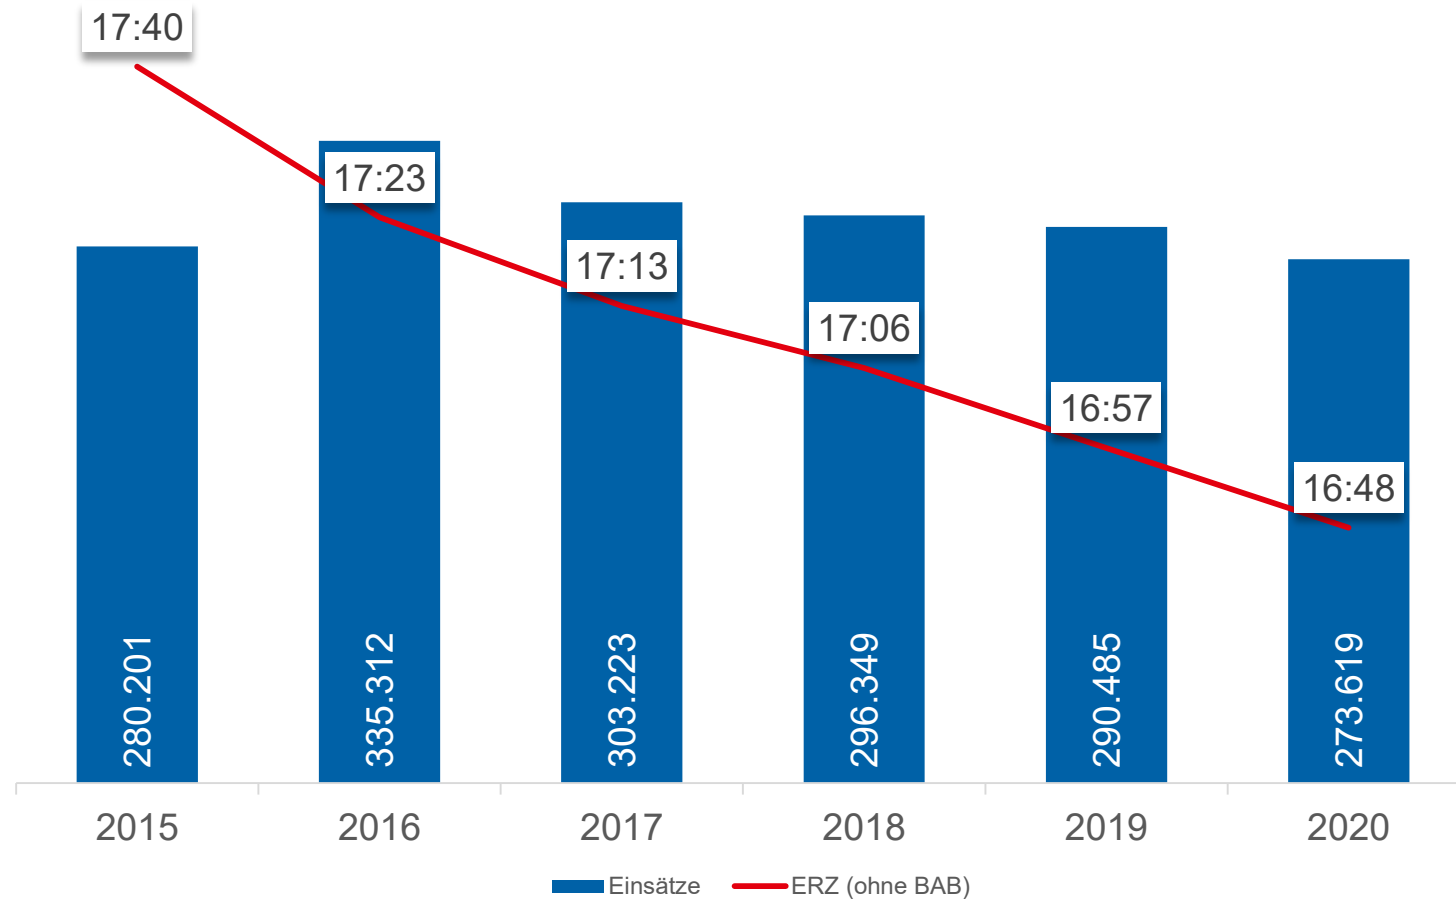

Einsatzreaktionszeiten im PP Köln (ohne Autobahn)