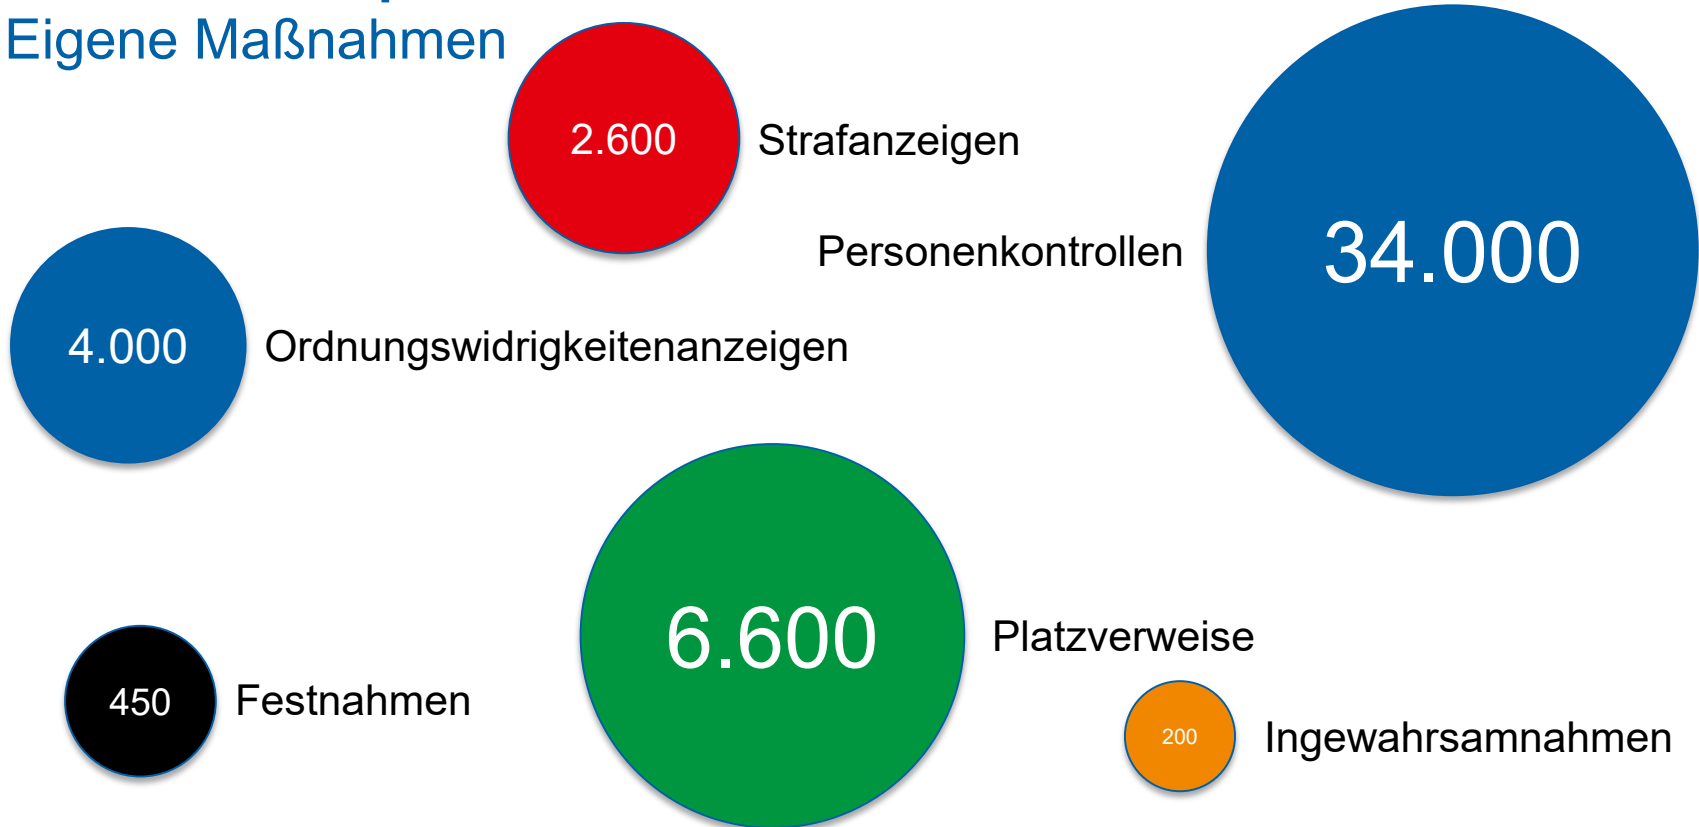

DirGE
Organi-
sation

Einsatz-
wahrneh-
mung

Einsatz-
reaktion

Präsenz

Präsenzkonzzept im PP Köln

Präsenzkonzzept im PP Köln Eigene Maßnahmen

Präsenzkonzept im PP Köln - Brennpunkte

„Ringe“

Ebertplatz

Dom/HBF

Neumarkt

Kalk
Zentrum

Alter Markt/Heumarkt

Wiener Platz/
Stadtgarten

Schwerpunkte

Bezirksdienst „Schutzmann/-frau op d'r Eck“