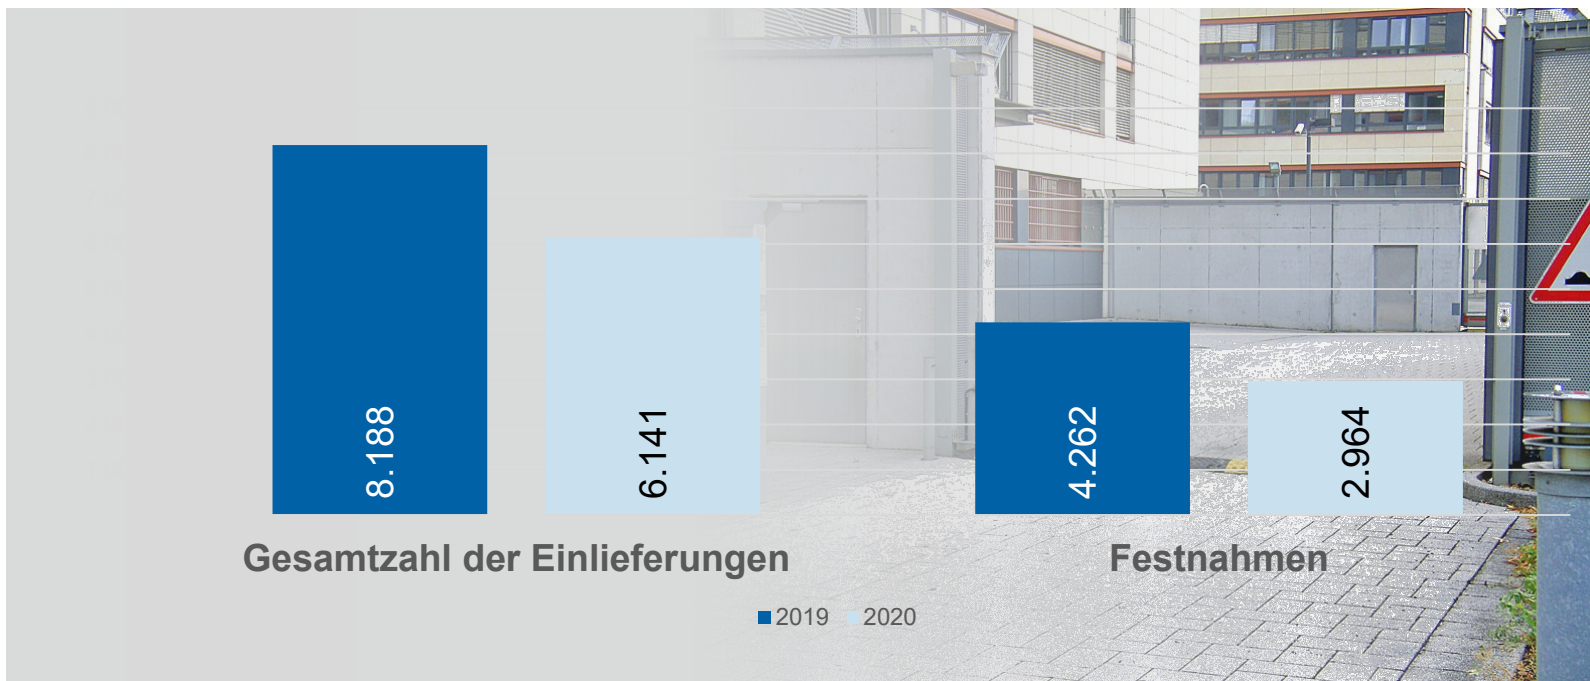

Eingelieferte Personen im Polizeigewahrsam