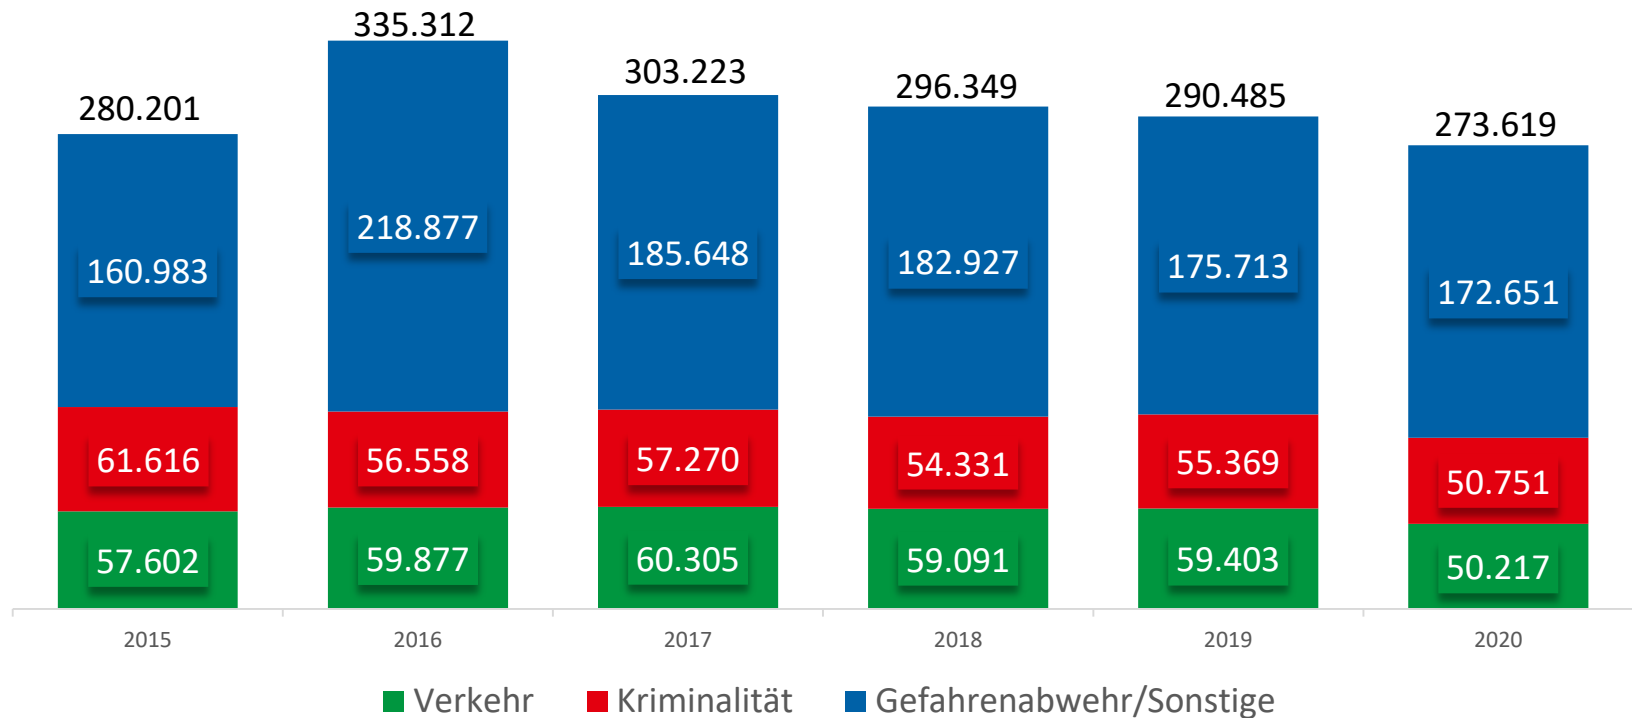

DirGE
Organi-
sation

Einsatz-
wahrneh-
mung

Einsatz-
reaktion

Präsenz

Einsätze in Köln und Leverkusen (ohne Autobahn)

Einsatzaufkommen in den PI für das Jahr 2020

Top 10 Einsatzanlässe

Einsatz ist nicht gleich Einsatz