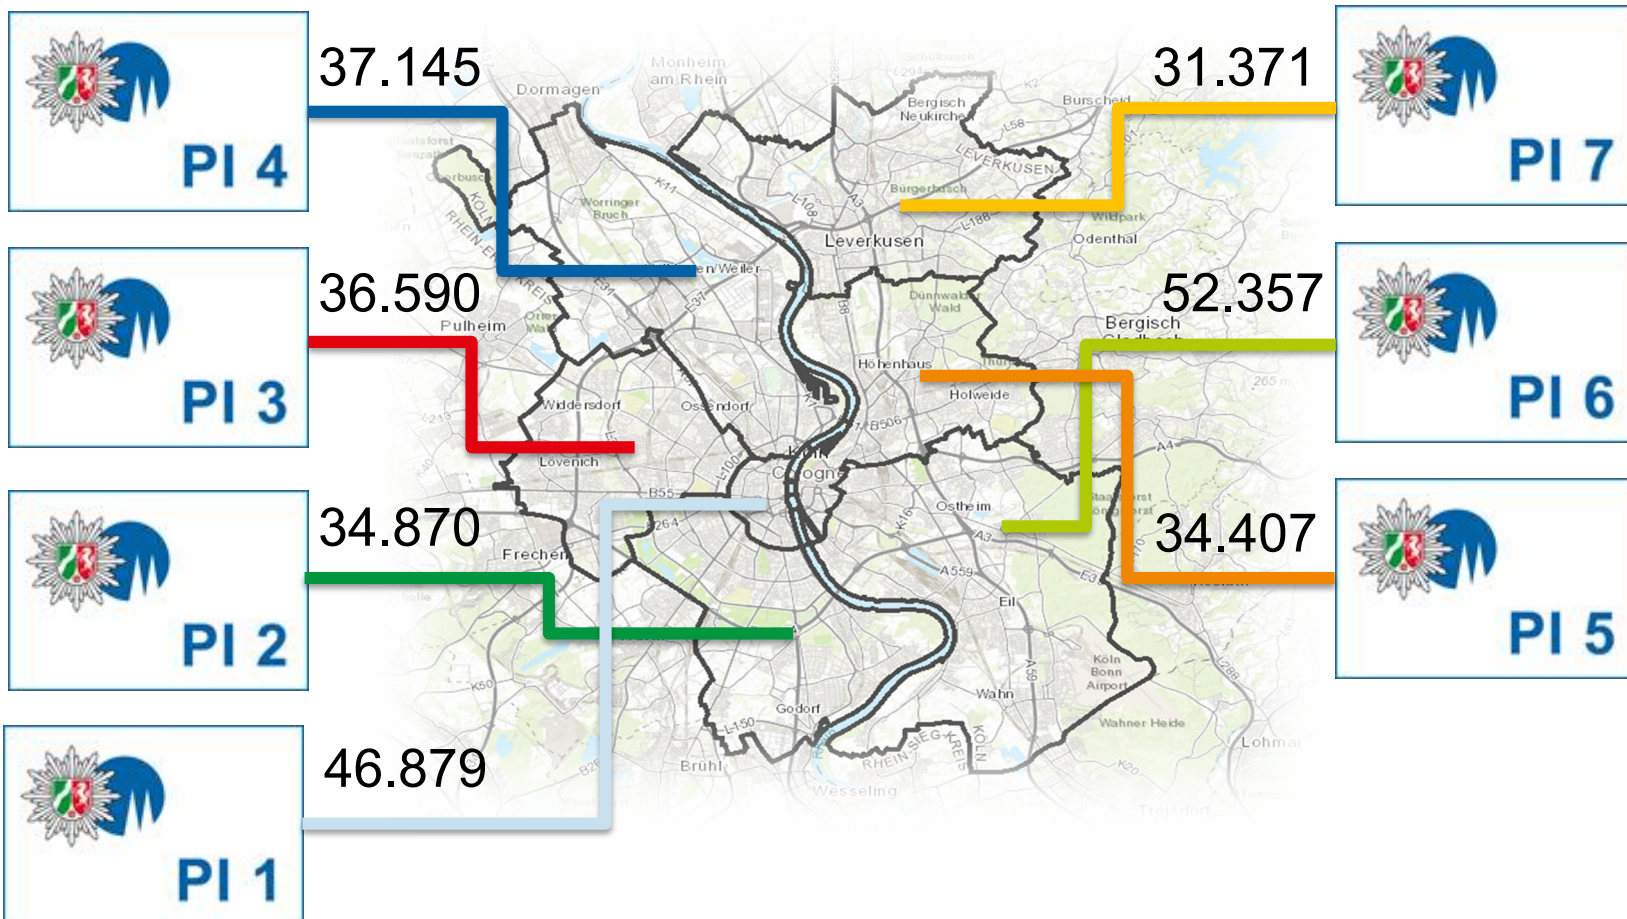

DirGE
Organi-
sation

Einsatz-
wahrneh-
mung

Einsatz-
reaktion

Präsenz

Einsätze in Köln und Leverkusen (ohne Autobahn)

Einsatzaufkommen in den PI für das Jahr 2020

Top 10 Einsatzanlässe

Einsatz ist nicht gleich Einsatz

Einsatzanzahl Häusliche Gewalt

DirGE
Organi-
sation

Einsatz-
wahrneh-
mung

Einsatz-
reaktion

Präsenz

Einsatzreaktionszeiten im PP Köln (ohne Autobahn)

Einsatzreaktionszeit mit Tätern am Ort (ohne Autobahn)

Einsatzreaktionszeit „Verkehrsunfall mit Personenschaden“ (ohne Autobahn)

Ebertplatz

Dom/HBF

Neumarkt

Kalk
Zentrum

Alter Markt/Heumarkt

Wiener Platz/
Stadtgarten

Schwerpunkte

Bezirksdienst „Schutzmann/-frau op d'r Eck“