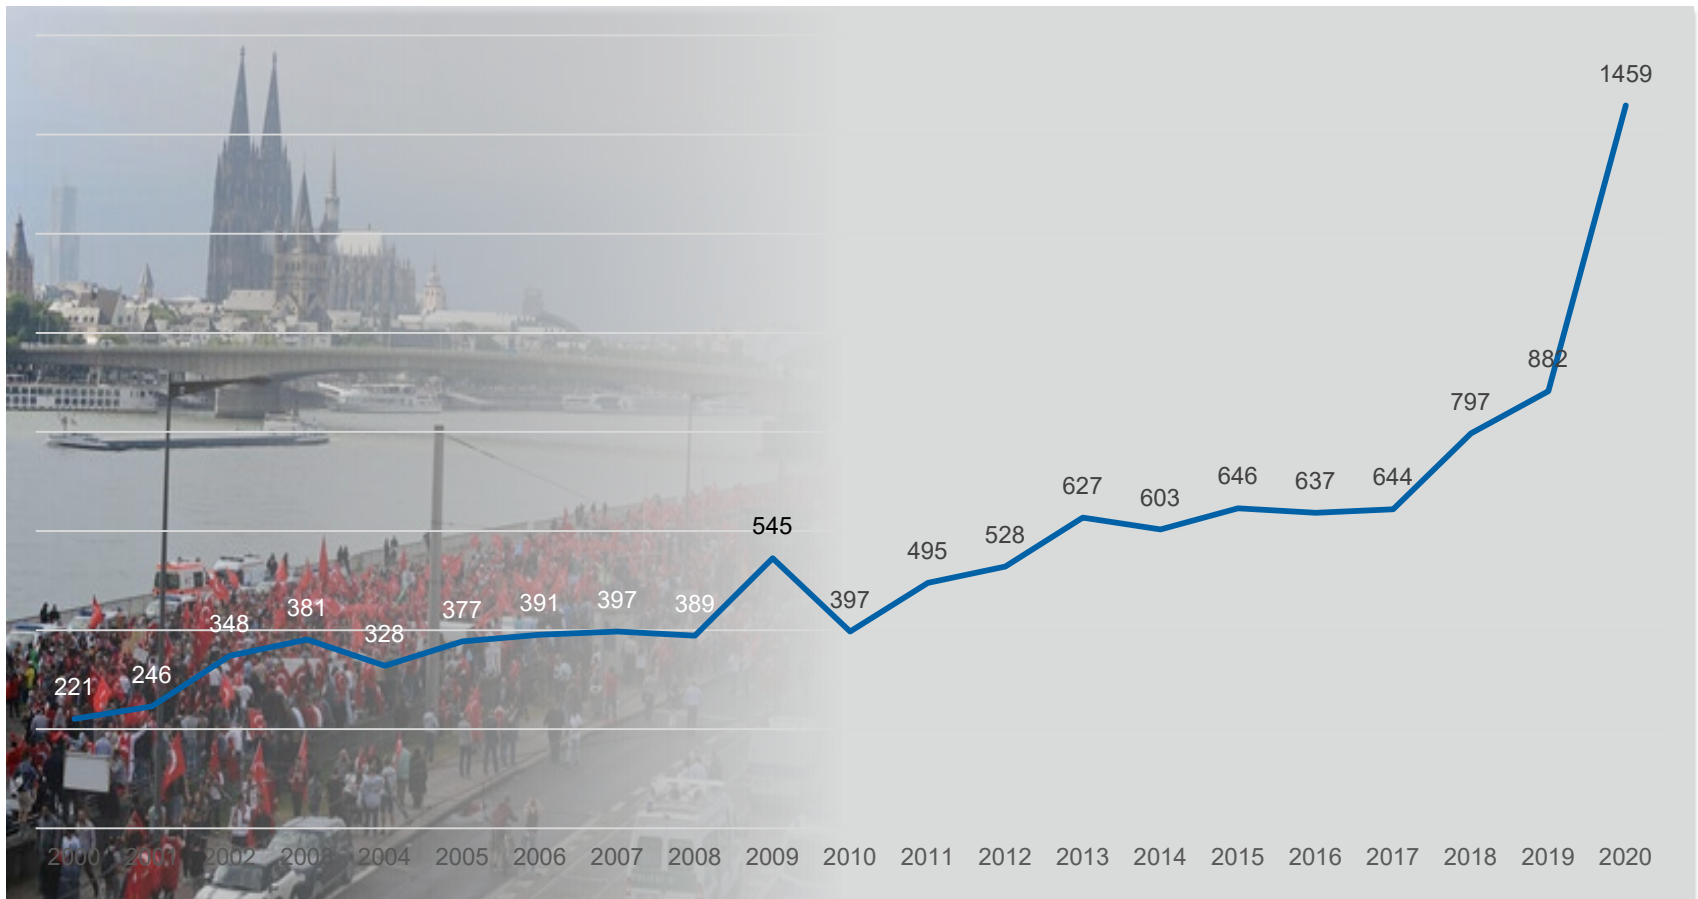

Versammlungen in Köln und Leverkusen