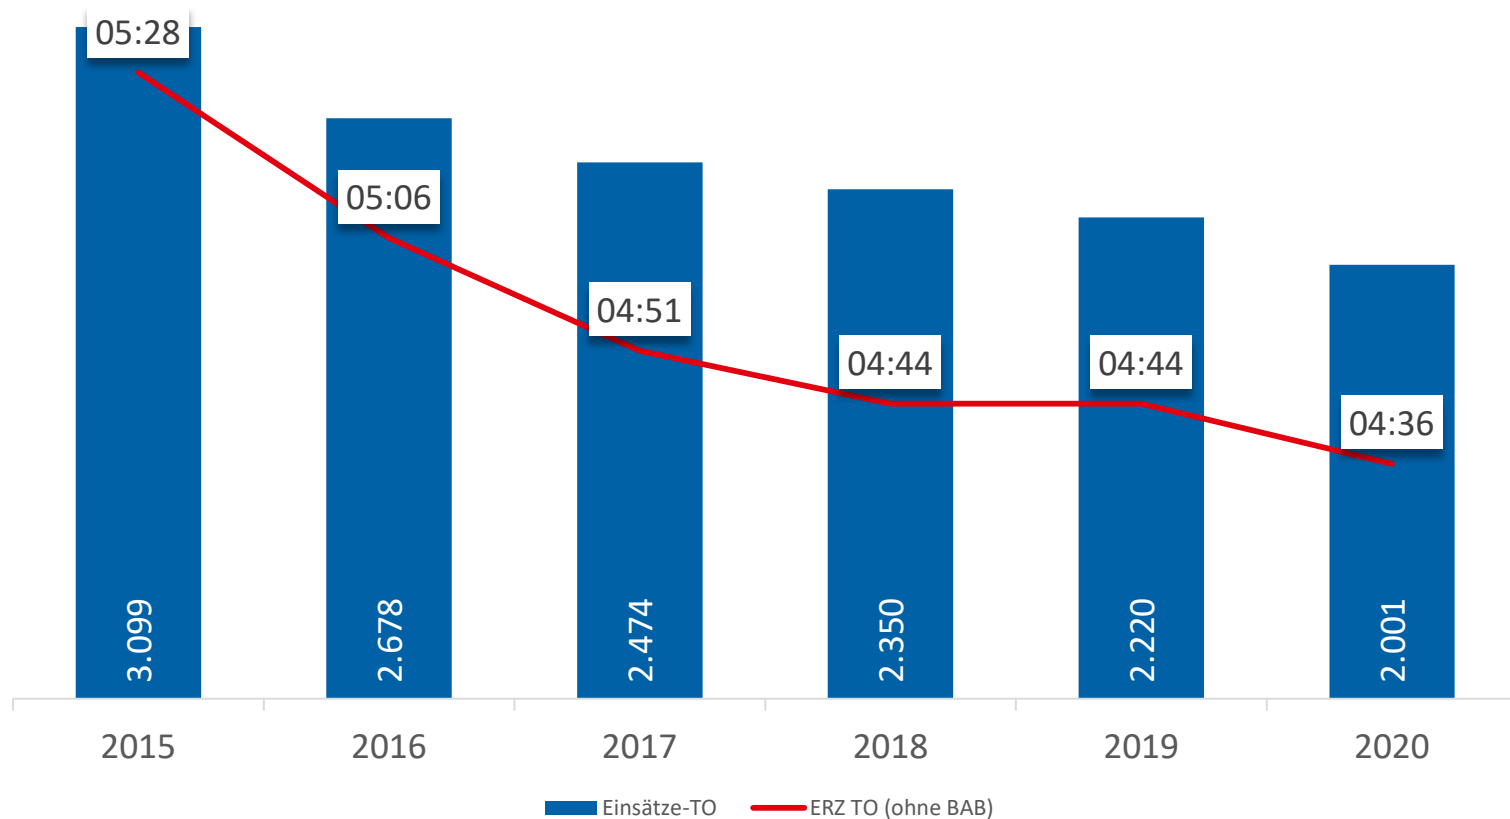

Einsatzanzahl Häusliche Gewalt

DirGE
Organi-
sation

Einsatz-
wahrneh-
mung

Einsatz-
reaktion

Präsenz

Einsatzreaktionszeiten im PP Köln (ohne Autobahn)

Einsatzreaktionszeit mit Tätern am Ort (ohne Autobahn)

Einsatzreaktionszeit „Verkehrsunfall mit Personenschaden“ (ohne Autobahn)